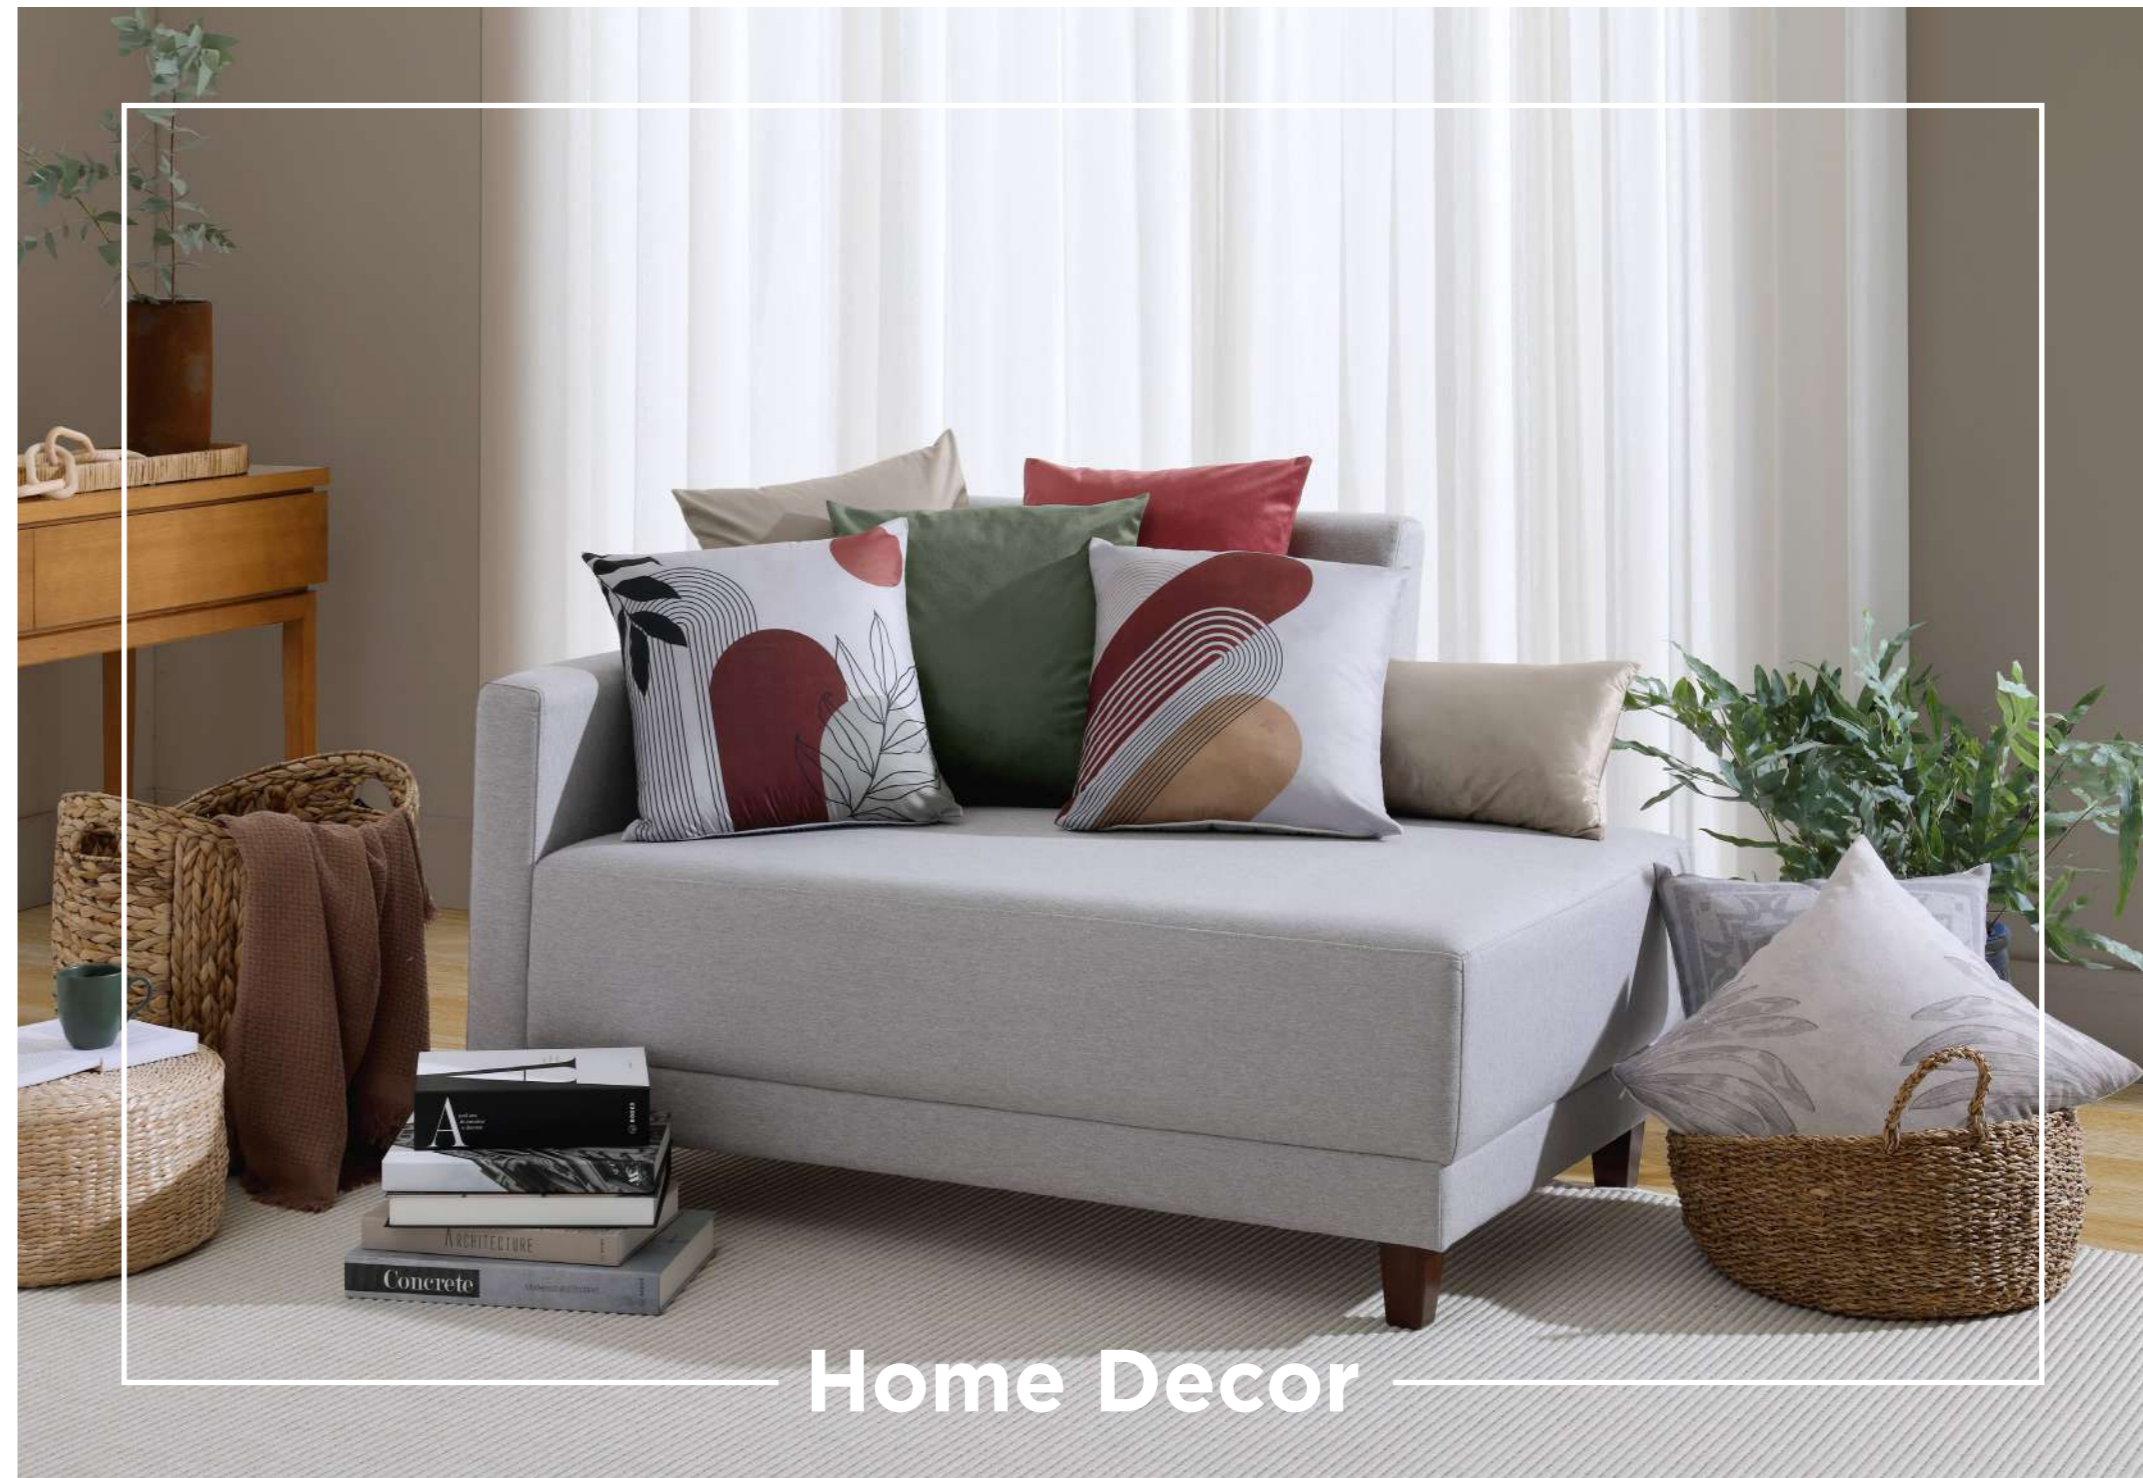

Toalha de Banho

70 x 150 cm TB0016

Composição:
100% algodão.

Home Decor

Manta Decorativa Chevron

1,20 x 1,45 m CL0941
 1,45 x 2,00 m CL0942
 2,20 x 2,90 m CL0968

Composição:
 53% poliéster 47% algodão.

444 - Prata