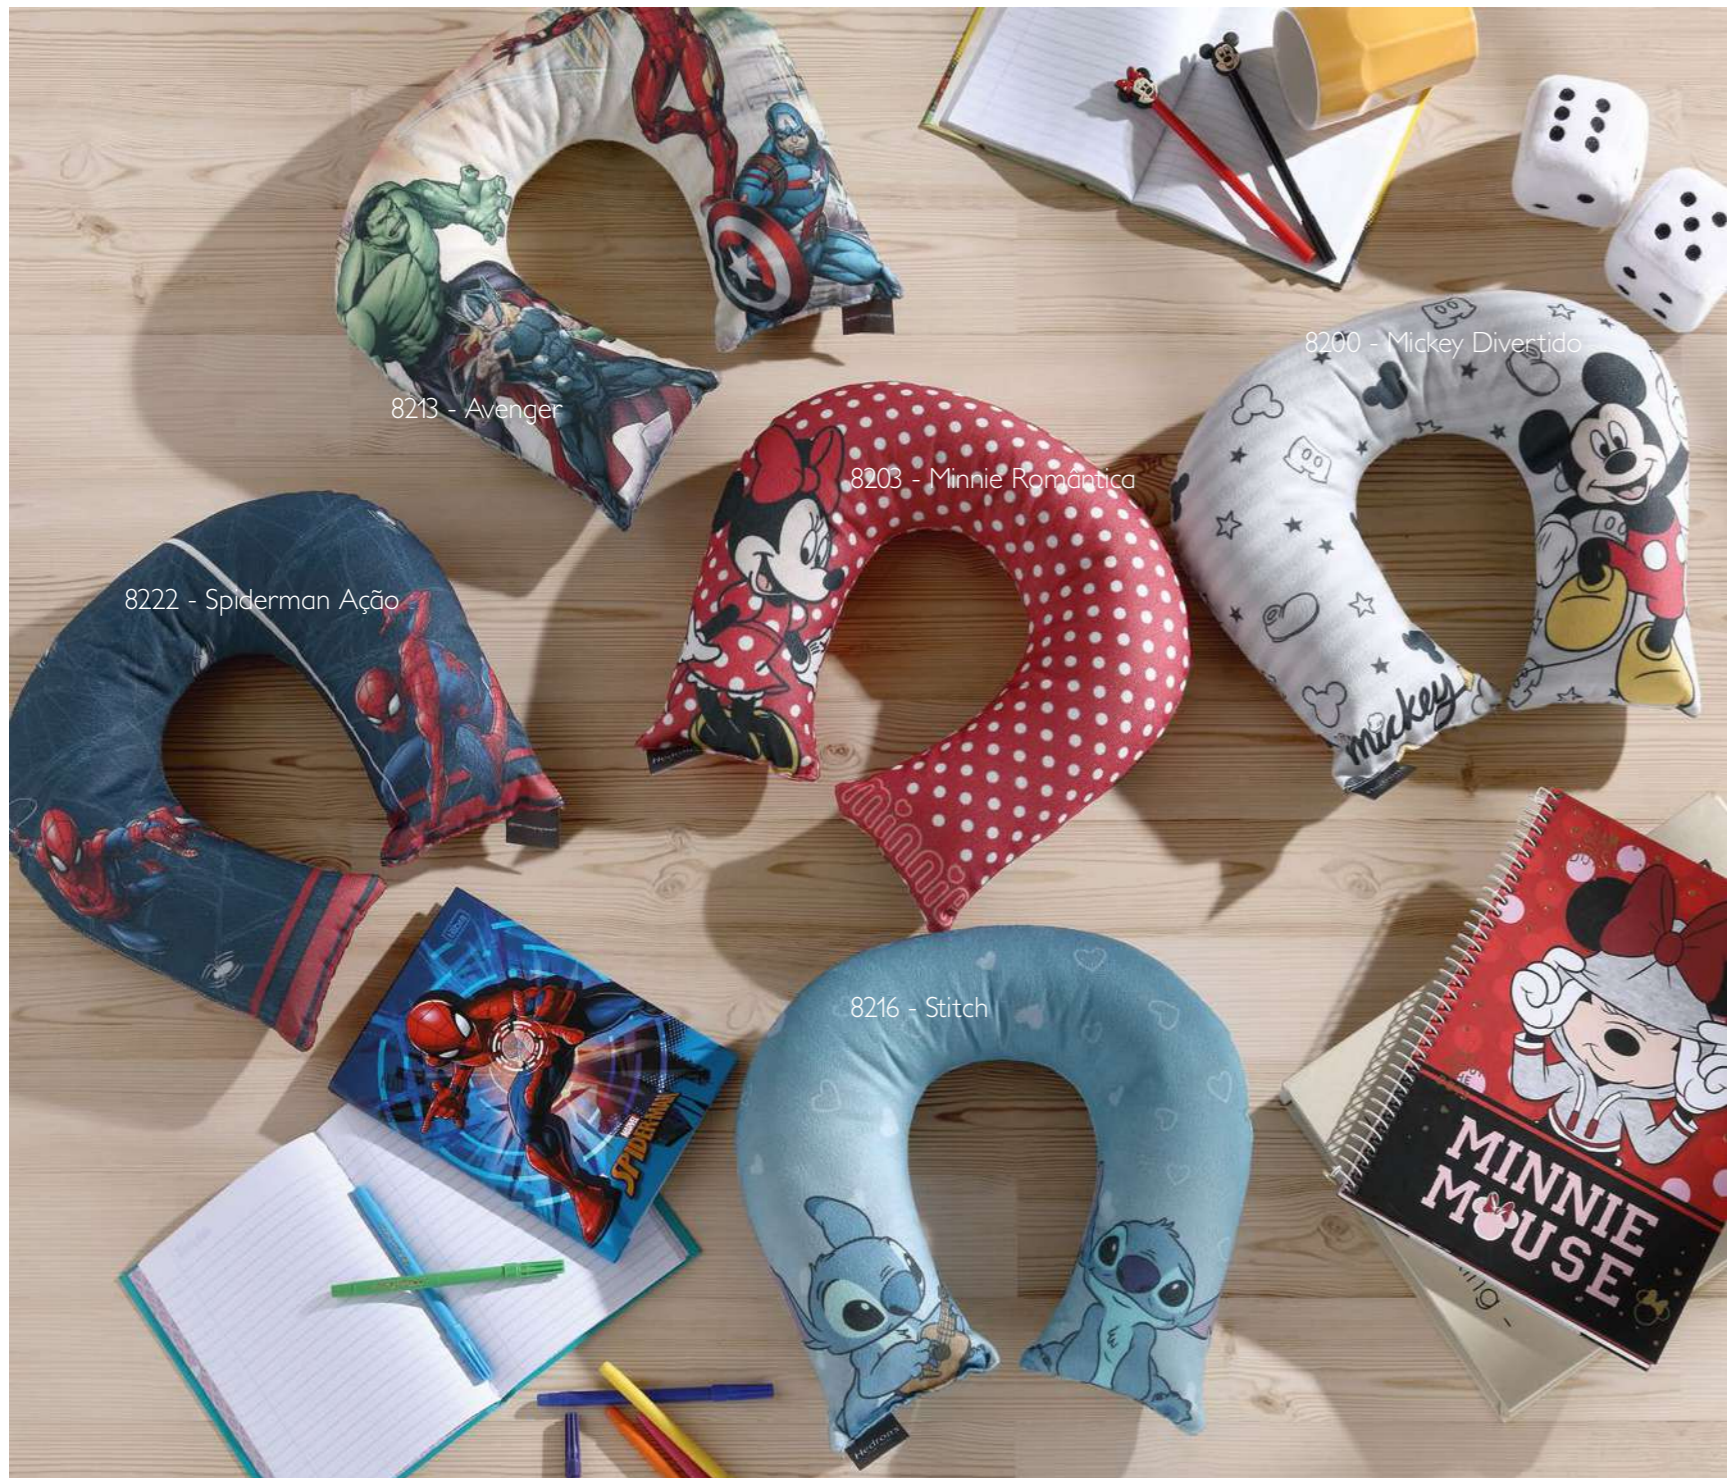

8213 - Avenger

8222 - Spiderman Ação

8203 - Minnie Romântica

8200 - Mickey Divertido

8216 - Stitch

Travesseiro para Pescoço
TR0367

Ideal para leitura e viagem.
Capa: Veludo 100% poliéster.